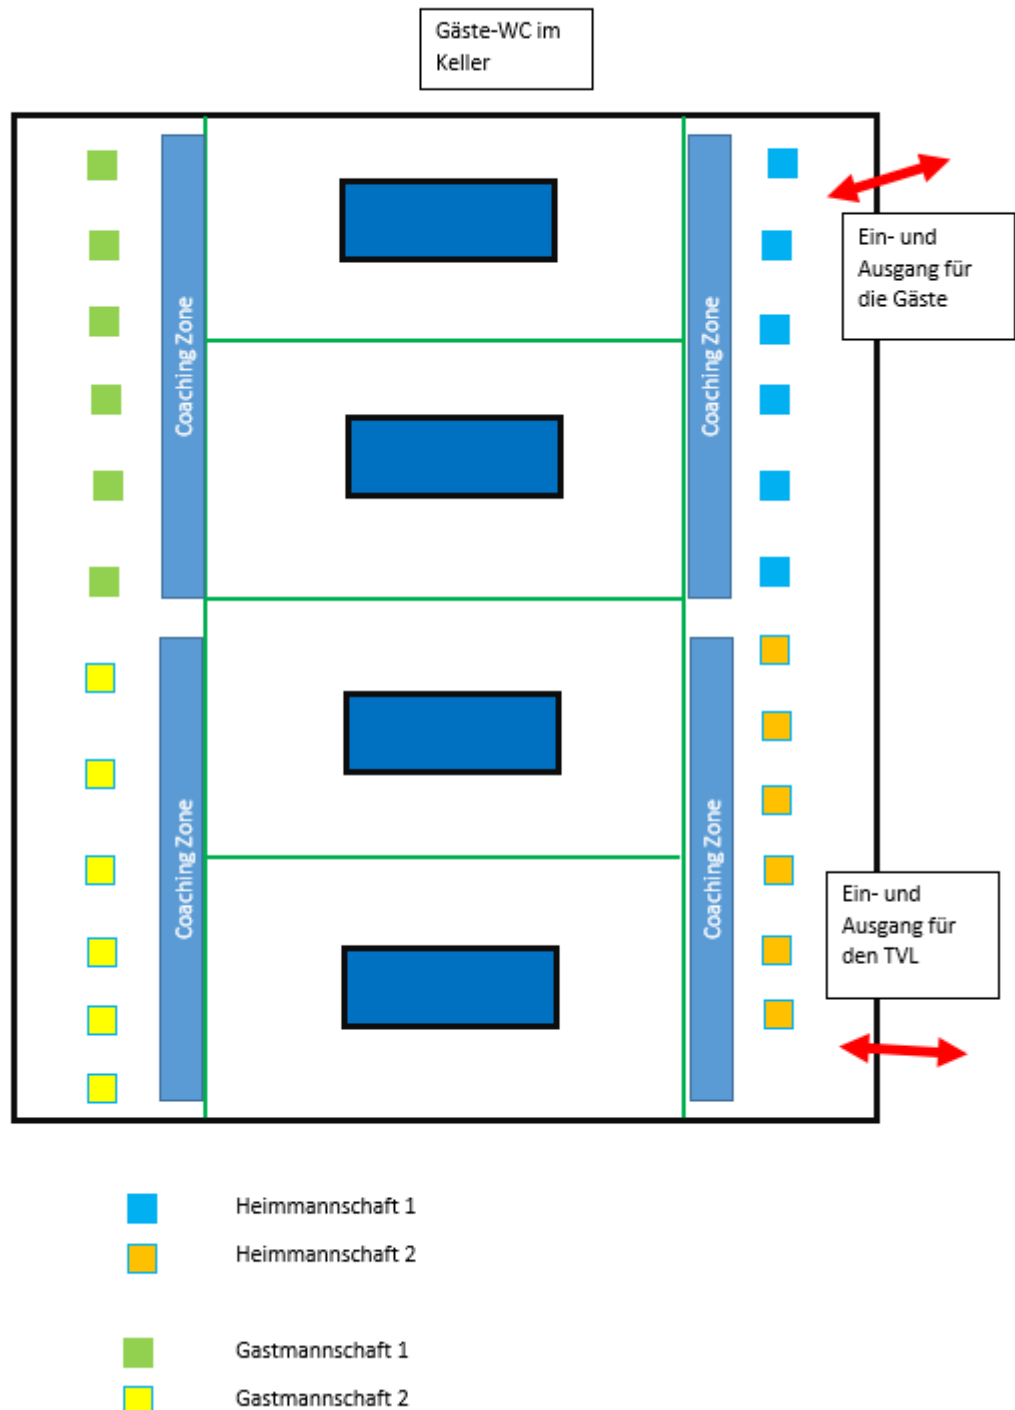

#### Verhaltens- und Hygieneregeln für die Heimspiele

- **Außerhalb des eigenen Sporttreibens ist in der Halle auf jeden Fall ein Mund-Nase-Schutz zu tragen und der Mindestabstand einzuhalten.**
- Personen die Krankheitssymptome aufweisen, ist das Betreten der Halle nicht gestattet.
- Sollte bei einer Person ein Corona Test gemacht werden, so ist das Betreten der Halle nicht gestattet, bis das Ergebnis vorliegt.
- Personen, die Kontakt (insofern die Person davon Kenntnis erlangt) mit Infizierten hatten, ist das Betreten der Halle nicht gestattet.
- Personen, die selbst, oder enge Angehörige, positiv getestet wurden, informieren umgehend den Heimverein.
- In der gesamten Halle gilt ein Mindestabstand von 1,5 m.
- Hände vor dem Betreten der Halle waschen und/oder desinfizieren.
- Die Gastmannschaft betritt die Halle bitte durch den ausgeschilderten Seiteneingang.
- Die Gastmannschaft bekommt vom Heimverein die Tische und Sitzplätze zugewiesen (bitte nicht einfach irgendwo hinsetzen)
- Die vorgegebenen Laufwege/ Sitzplatzanordnungen sind einzuhalten.
- Vor jedem Spiel müssen die beiden Mannschaften einen Kontaktbogen ausfüllen. (Vorname, Familienname und Telefonnummer).
- **Laut Zusatzordnung des RP-Kreises sind Zuschauer bis mind. 20. Nov. nicht zugelassen.**
- Während des Spielbetriebs, soweit dies möglich ist, ausreichend lüften.
- **Die Duschen und Umkleidekabinen können von den Gästen leider nicht genutzt werden.**
- Des Weiteren gilt die **Übergangsregelung zum Covid-19 Schutz- und Handlungskonzept des Pfälzischen Tischtennis Verbandes e.V.**
- Letztendlich ist ein Ansteckungsrisiko nicht zu 100% auszuschließen und der TV Lambsheim weist ausdrücklich darauf hin, dass die Teilnahme an den Rundenspielen auf eigenes Risiko erfolgt.

# Tischtennis

Liebe Gäste, bitte benutzt den Seiteneingang zum Betreten der Halle

### Bei zwei Heimspielen:

Bei nur einem Heimspiel wird nur der obere Teil der Halle für das Spiel genutzt