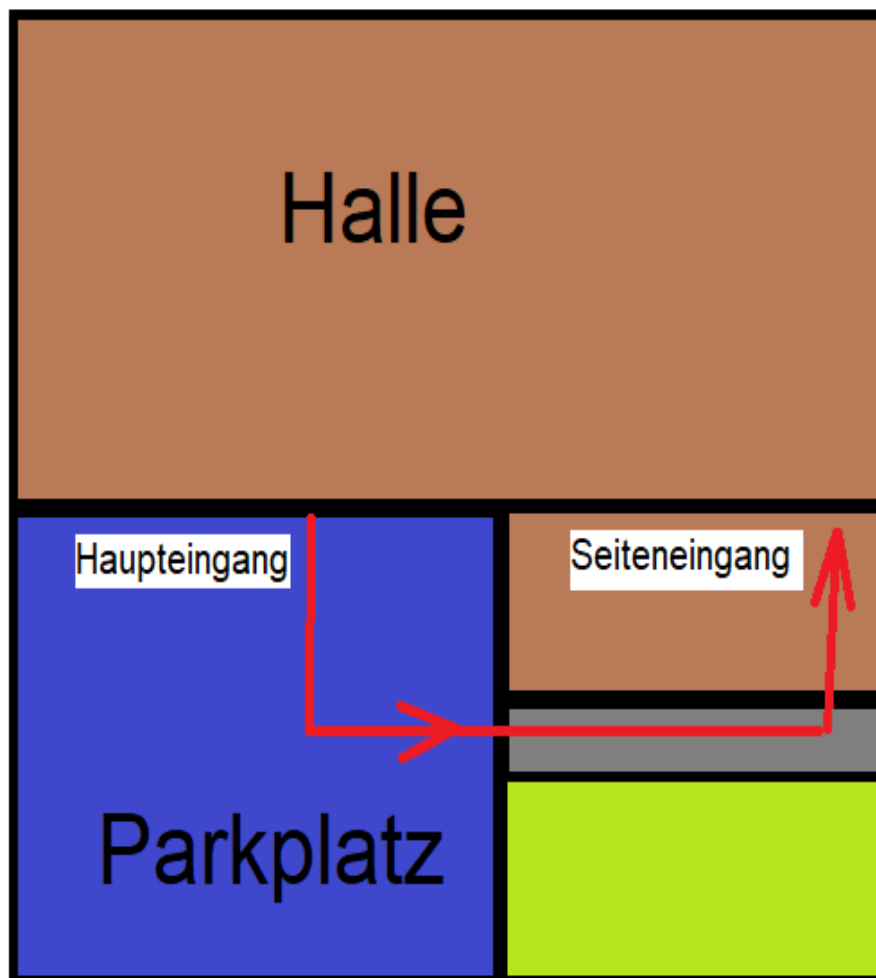

#### Verhaltens- und Hygieneregeln für die Heimspiele

- **Außerhalb des eigenen Sporttreibens ist in der Halle auf jeden Fall ein Mund-Nase-Schutz zu tragen und der Mindestabstand einzuhalten.**
- Personen die Krankheitssymptome aufweisen, ist das Betreten der Halle nicht gestattet.
- Sollte bei einer Person ein Corona Test gemacht werden, so ist das Betreten der Halle nicht gestattet, bis das Ergebnis vorliegt.
- Personen, die Kontakt (insofern die Person davon Kenntnis erlangt) mit Infizierten hatten, ist das Betreten der Halle nicht gestattet.
- Personen, die selbst, oder enge Angehörige, positiv getestet wurden, informieren umgehend den Heimverein.
- In der gesamten Halle gilt ein Mindestabstand von 1,5 m.
- Hände vor dem Betreten der Halle waschen und/oder desinfizieren.
- Die Gastmannschaft betritt die Halle bitte durch den ausgeschilderten Seiteneingang.
- Die Gastmannschaft bekommt vom Heimverein die Tische und Sitzplätze zugewiesen (bitte nicht einfach irgendwo hinsetzen)
- Die vorgegebenen Laufwege/ Sitzplatzanordnungen sind einzuhalten.
- Vor jedem Spiel müssen die beiden Mannschaften einen Kontaktbogen ausfüllen. (Vorname, Familienname und Telefonnummer).
- **Laut Zusatzordnung des RP-Kreises sind Zuschauer bis mind. 20. Nov. nicht zugelassen.**
- Während des Spielbetriebs, soweit dies möglich ist, ausreichend lüften.
- **Die Duschen und Umkleidekabinen können von den Gästen leider nicht genutzt werden.**
- Des Weiteren gilt die **Übergangsregelung zum Covid-19 Schutz- und Handlungskonzept des Pfälzischen Tischtennis Verbandes e.V.**
- Letztendlich ist ein Ansteckungsrisiko nicht zu 100% auszuschließen und der TV Lambsheim weist ausdrücklich darauf hin, dass die Teilnahme an den Rundenspielen auf eigenes Risiko erfolgt.

# Tischtennis

Liebe Gäste, bitte benutzt den Seiteneingang zum Betreten der Halle

### Bei zwei Heimspielen:

Bei nur einem Heimspiel wird nur der obere Teil der Halle für das Spiel genutzt